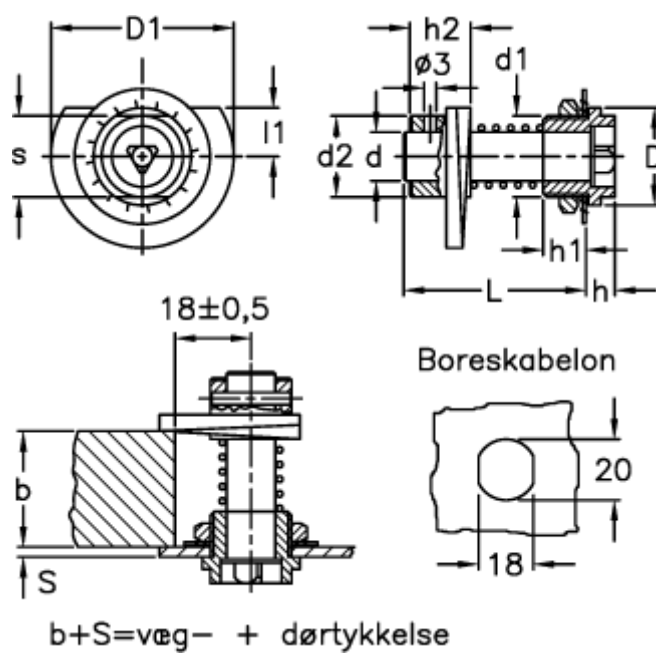

Article number: 2310006222
Description: E+G Security latch
BOCK.25-2-S

Measures

D = 24	L = 54
d = 12	l1 = 12
D1 = 45	s = 20
d1 = M20x1,5	
d2 = 20	
h = 6	
h1 = 11	
h2 = 15	